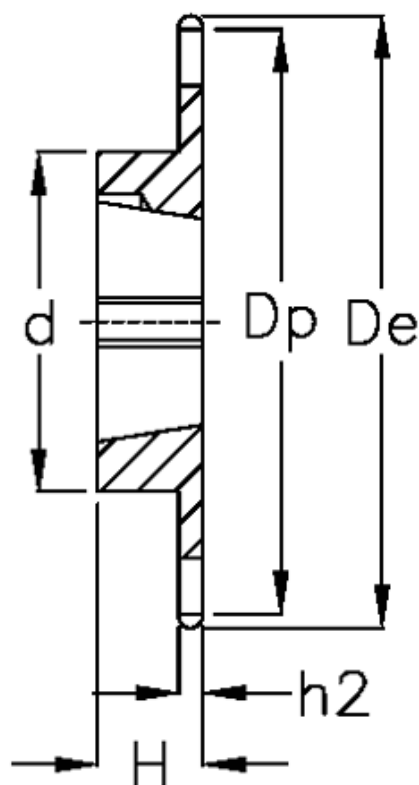

Varenummer: 616031007019
Beskrivelse: Bøsningshjul 12 B-1 Z=19 simplex
for bøsning 1610

Mål

Antal tænder	= 19
C	= 2
d	= 90
De	= 124.2
Dp	= 115.75
For bøsning	= 2012
For kædebetegnelse	= 12 B-1
For kæde størrelse	= 3/4" x 7/16"

H	= 32
h1	= 11.1
Materiale	= Stål